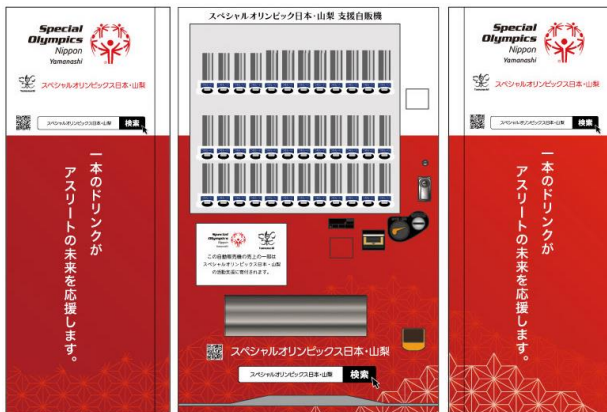

アサヒ飲料株式会社

令和6年7月19日現在